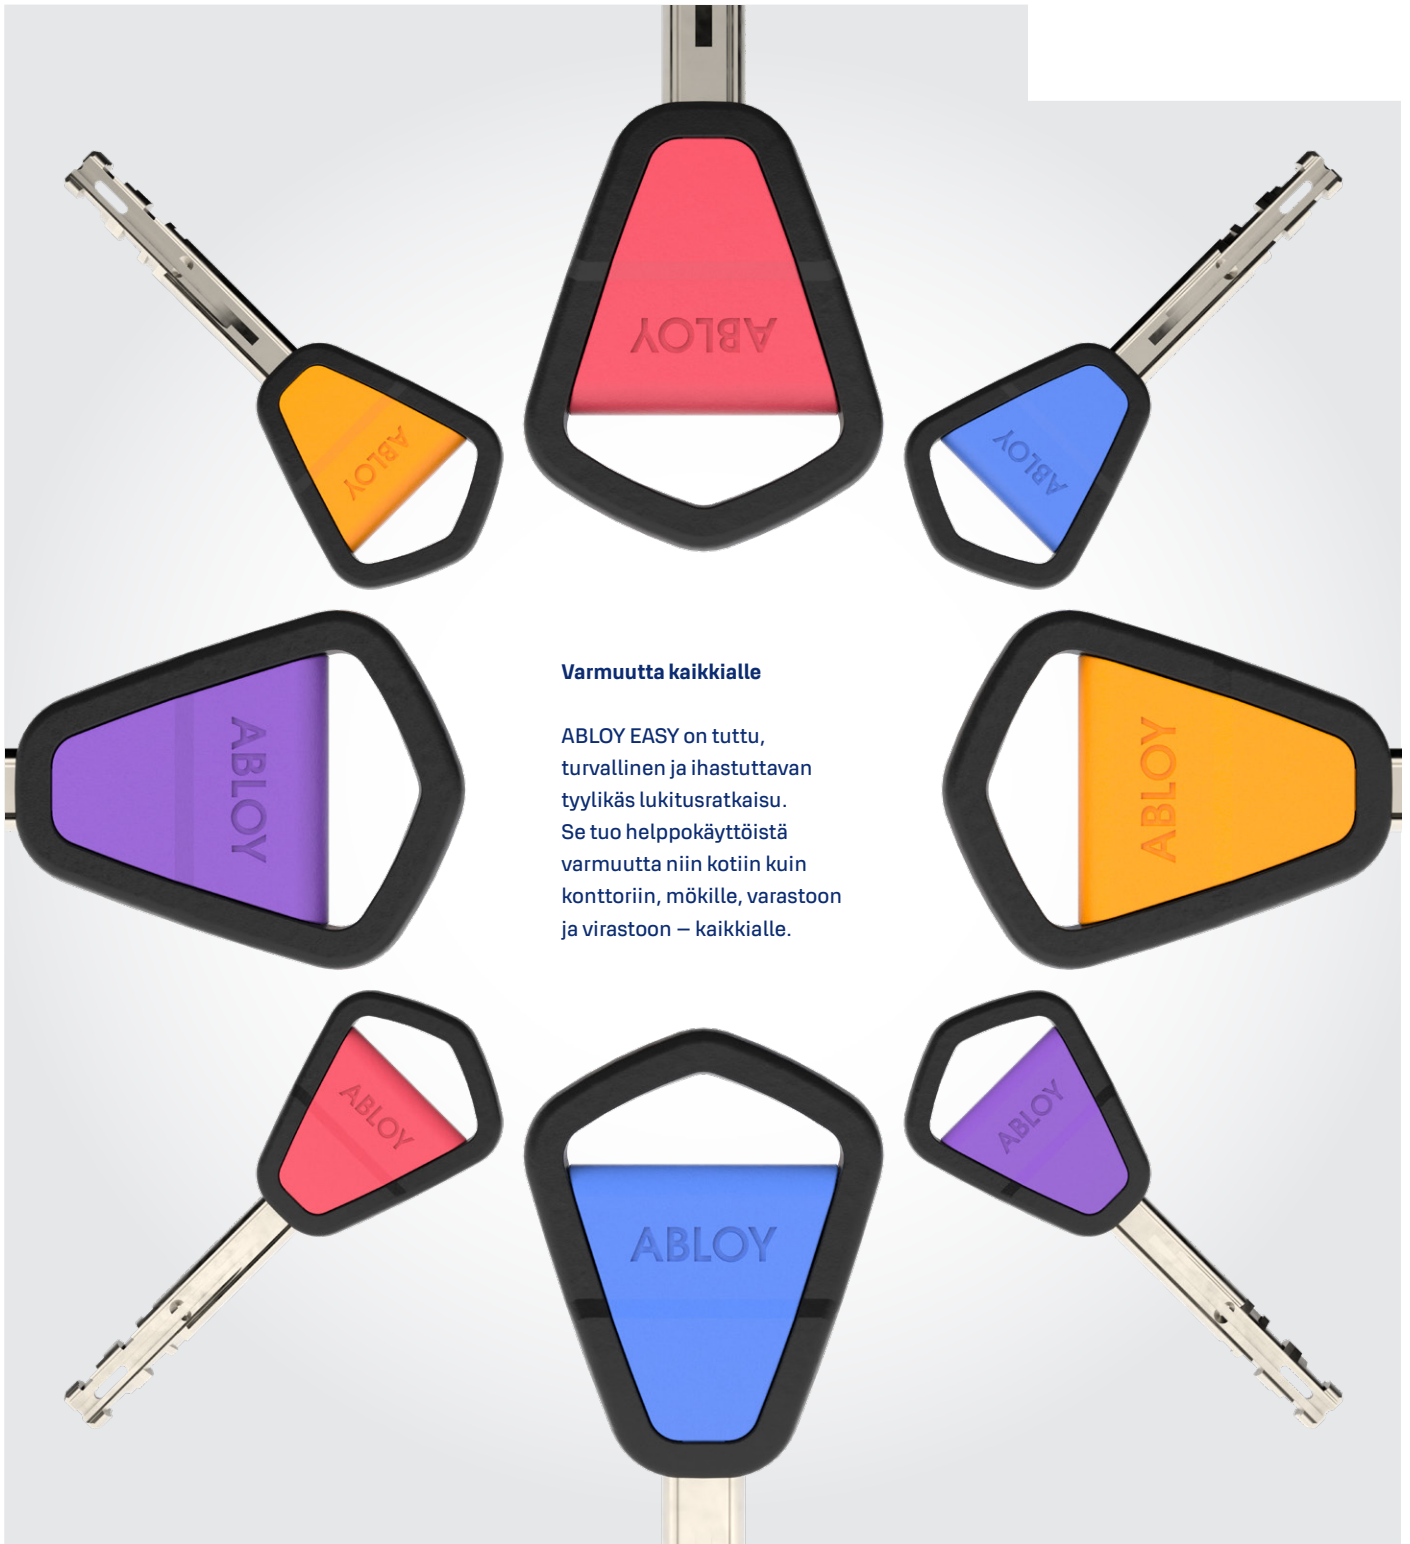

Varmuutta kaikkialle

ABLOY EASY on tuttu, turvallinen ja ihastuttavan tyylikäs lukitusratkaisu. Se tuo helpokäyttöistä varmuutta niin kotiin kuin konttoriin, mökille, varastoon ja virastoon – kaikkialle.

ABLOY on turvallisuuden ja lukituksen suunnannäyttävä, jonka tavoitteena on lisätä luottamusta maailmassa. Yhdistämällä digitaalisen ja mekaanisen osaamisensa Abloy Oy kehittää nykyaikaisia, alan johtavia turvallisuusratkaisuja ihmisten, omaisuuden ja liiketoiminnan suojaamiseksi. Abloy on osa ASSA ABLOY -konsernia, joka on maailman johtava kulkuratkaisujen toimittaja. Autamme päivittäin miljardeja ihmisiä kokemaan avoimempaa maailmaa.

Abloy Oy
Wahlforssinkatu 20
PL 108
80101 | Joensuu
Puh. 020 599 2501
Abloy.fi

Tämä sisältö on suojattu immateriaalioikeuksia koskevalla lainsäädännöllä. Oikeudet sisältöön eivät siirry sinulle vaan säilyvät Abloy Oy:lla tai kolmannella osapuolella, jolle ne kuuluvat. Abloy kehittää jatkuvasti tarjoamiaan ratkaisuja, tuotteita ja palveluita, tästä syystä Abloy voi muuttaa annettuna tietoja ilman erillistä ilmoitusta. ABLOY OY TARJOAA TÄMÄN SISÄLLÖN "SELLAISENA KUIN SE ON" ILMAN MINKÄÄNLAISIA ILMAISTUJA, HILJIAISIA TAI LAKISÄÄTEISIÄ TAKUITA."

8802117 | 4/2021